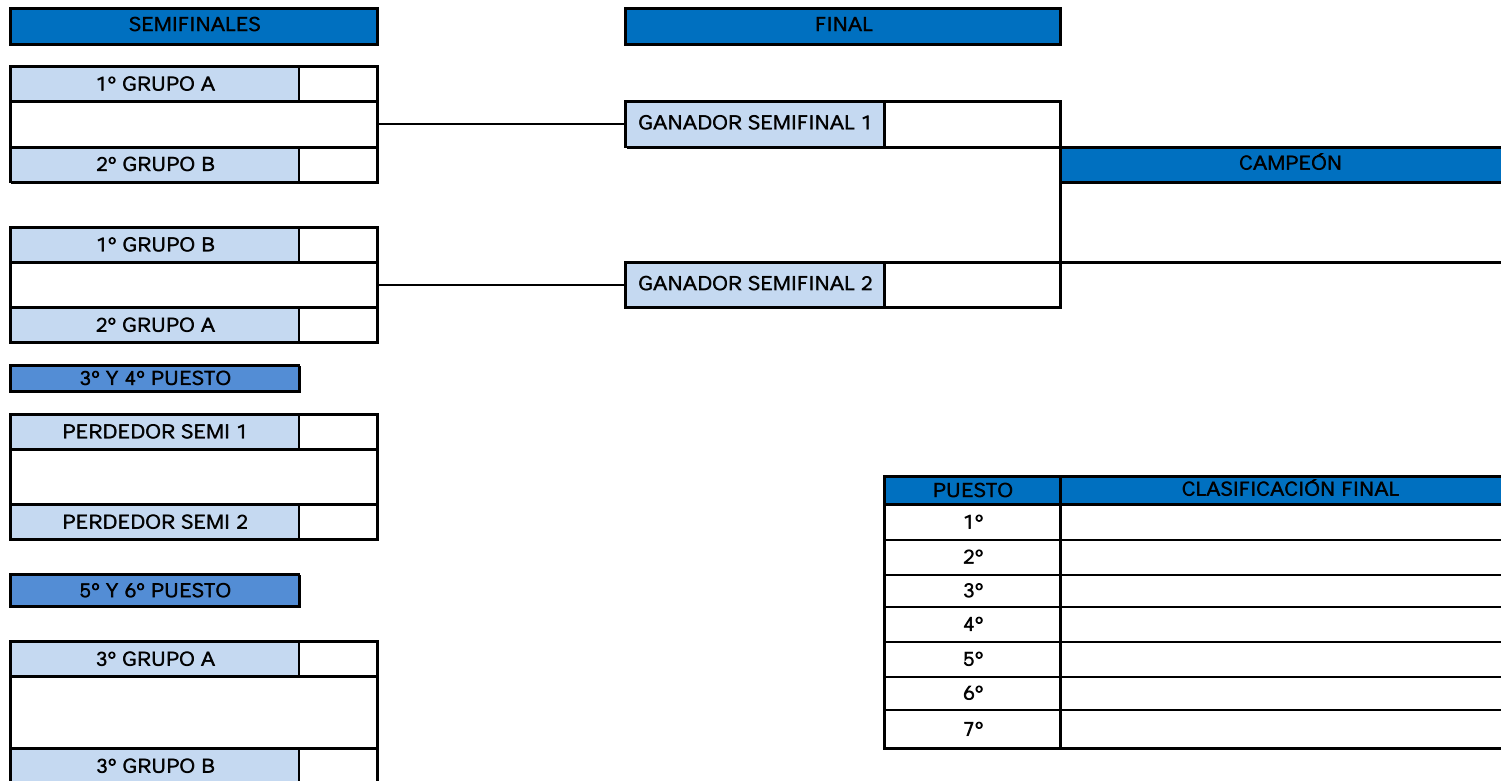

CAMPEONATO DE ESPAÑA DE SELECCIONES AUTONÓMICAS FEDDI 2025

BALONCESTO MASCULINO - FASE FINAL

CAMPEONATO DE ESPAÑA DE SELECCIONES AUTONÓMICAS FEDDI 2025

BALONCESTO 5X5 FEMENINO - FASE DE GRUPO

GRUPO ÚNICO

P	CC.AA	JUGADOS	GANADOS	PERDIDOS	PUNTOS A FAVOR	PUNTOS EN CONTRA	DIF TANTEO	PUNTOS
1	COMUNIDAD DE MADRID	0			0	0	0	0
2	CATALUÑA	0			0	0	0	0
3	COMUNIDAD VALENCIANA	0			0	0	0	0
4	ANDALUCIA	0			0	0	0	0

BALONCESTO FEMENINO - FASE FINAL

FINAL

1º CLASIFICADO

CAMPEÓN

2º CLASIFICADO

PUESTO

CLASIFICACIÓN FINAL

1º

2º

3º

4º