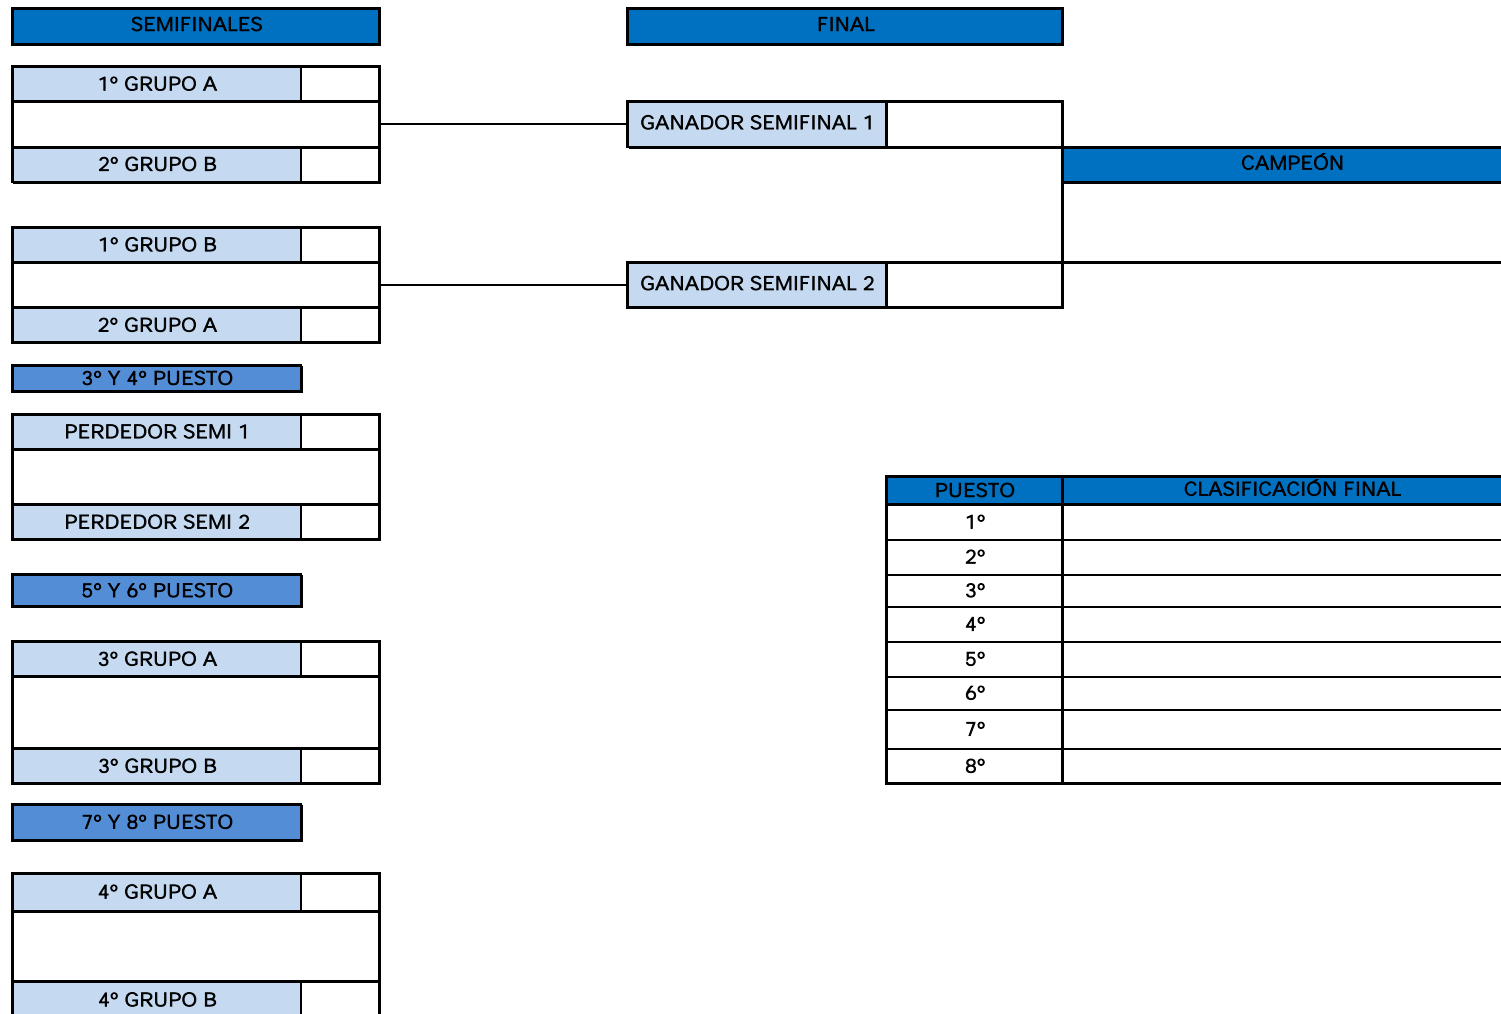

CAMPEONATO DE ESPAÑA DE SELECCIONES AUTONÓMICAS FEDDI 2025

FÚTBOL SALA MASCULINO - FASE FINAL

CAMPEONATO DE ESPAÑA DE SELECCIONES AUTONÓMICAS FEDDI 2025

FÚTBOL SALA FEMENINO - FASE DE GRUPO

GRUPO ÚNICO

P	CC.AA	JUGADOS	GANADOS	EMPATADOS	PERDIDOS	GOLES A FAVOR	GOLES EN CONTRA	DIF GOLES	PUNTOS
1	COMUNIDAD DE MADRID	0				0	0	0	0
2	CASTILLA Y LEÓN	0				0	0	0	0
3	EXTREMADURA	0				0	0	0	0
4	CASTILLA LA MANCHA	0				0	0	0	0

FÚTBOL SALA FEMENINO - FASE FINAL

FINAL

1º CLASIFICADO

CAMPEÓN

2º CLASIFICADO

PUESTO

CLASIFICACIÓN FINAL

1º

2º

3º

4º